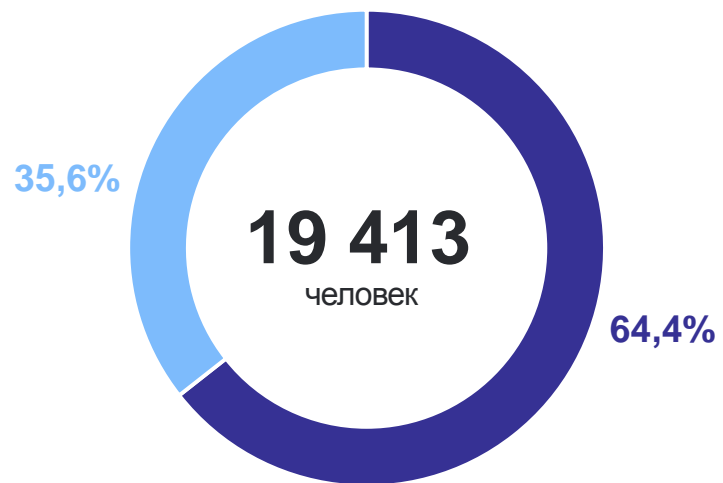

Январь – ноябрь 2023 г.

Число прибывших в
Забайкальский край

19815 человек

Число выбывших из
Забайкальского края

24568 человек

Миграционный отток

4753 человека

● Число прибывших

● Число выбывших

— Миграционный прирост

Общие итоги миграции по территориям края. Миграционный прирост, снижение (-) человек

Муниципальные образования с наибольшими и наименьшими показателями

3 муниципальных образования

Миграционный **прирост**

32 муниципальных образования

Миграционная **убыль**

2

Миграционные потоки

Миграционные потоки

январь – ноябрь 2023 г., в % к итогу

Число прибывших в регион
в пределах России

Число выбывших в регион
в пределах России

● Внутрирегиональная миграция ● Межрегиональная миграция

Миграционные потоки

январь – ноябрь 2023 г., в % к итогу

Число прибывших

Число выбывших

● Городская местность