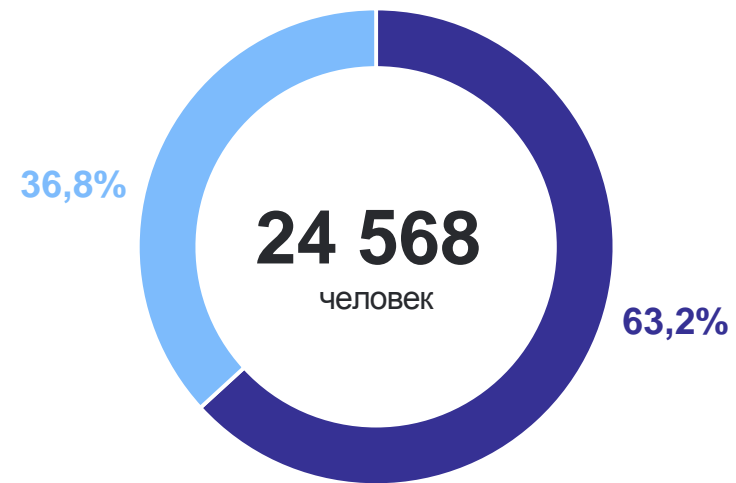

Миграционный **прирост**

32 муниципальных образования

Миграционная **убыль**

2

Миграционные потоки

Миграционные потоки

январь – ноябрь 2023 г., в % к итогу

Число прибывших в регион
в пределах России

Число выбывших в регион
в пределах России

● Внутрирегиональная миграция ● Межрегиональная миграция

Миграционные потоки

январь – ноябрь 2023 г., в % к итогу

Число прибывших

Число выбывших

● Городская местность

● Сельская местность

3

Межрегиональная миграция

Межрегиональная миграция. Миграционный прирост, снижение (-) человек

Муниципальные образования с наибольшими и наименьшими значениями показателя

Межрегиональная миграция