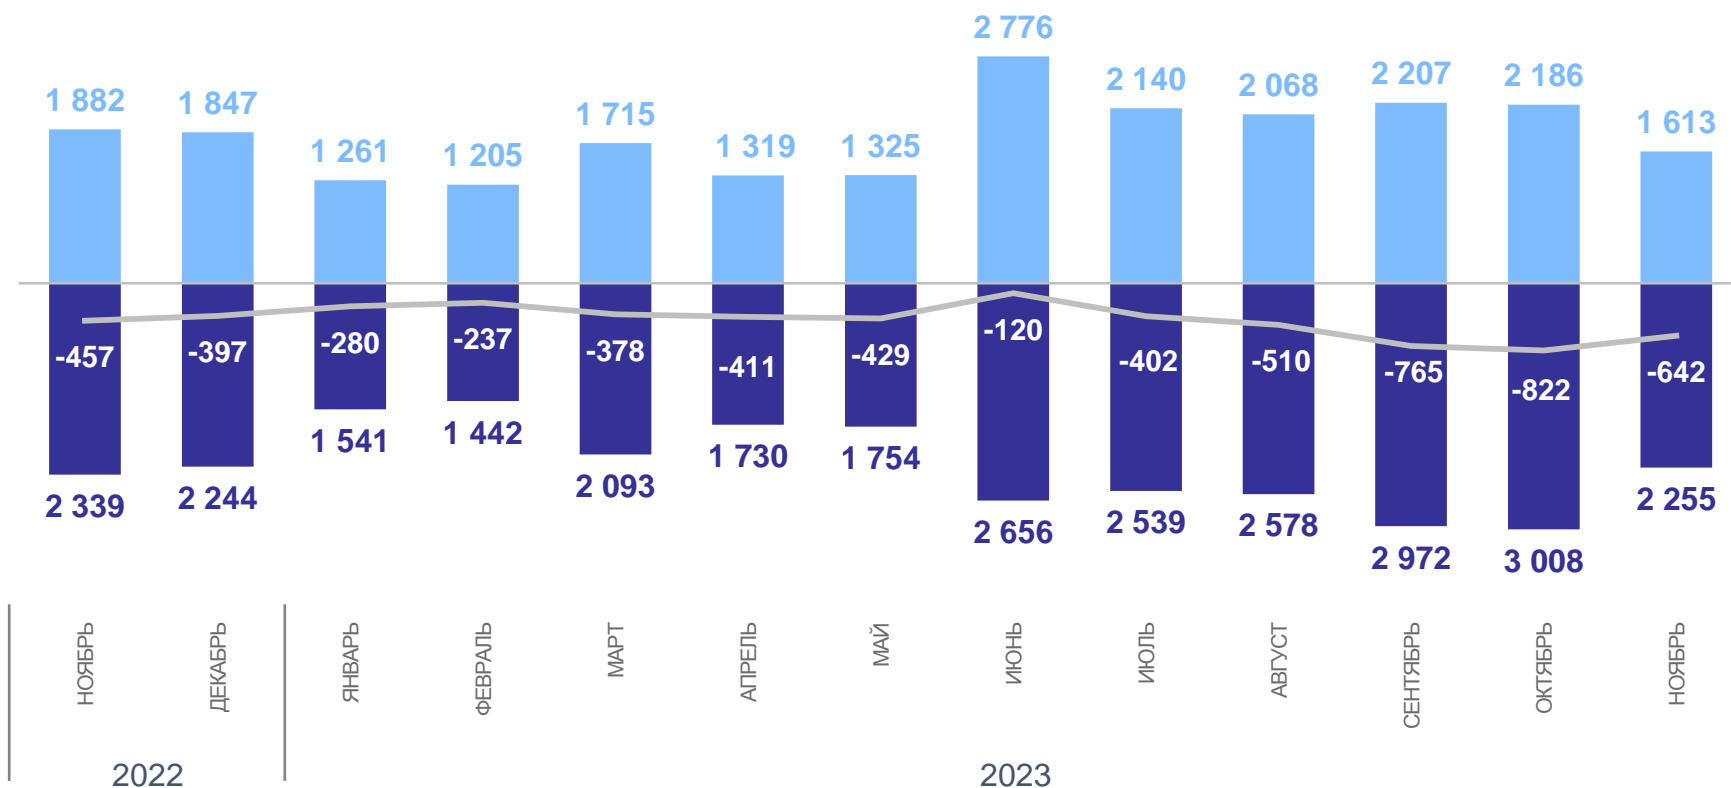

СОДЕРЖАНИЕ

Общие итоги миграции населения	3
Миграционные потоки	6
Межрегиональная миграция	9
Международная миграция	12

1

Общие итоги миграции населения

Общие итоги миграции населения

человек

ЗАБАЙКАЛКРАЙСТАТ

Январь – ноябрь 2023 г.

Число прибывших в
Забайкальский край

19815 человек

Число выбывших из
Забайкальского края

24568 человек

Миграционный отток

4753 человека

● Число прибывших

● Число выбывших

— Миграционный прирост

Общие итоги миграции по территориям края. Миграционный прирост, снижение (-) человек

Муниципальные образования с наибольшими и наименьшими показателями

3 муниципальных образования